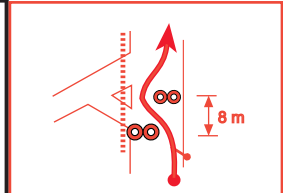

Minirallijā "Madona 2017" tiek izmantota atceltā minirallija "Madona 2016" trases dokumentācija.

Tiek izdarītas sekojošas izmaiņas:

1. Maršruta kartē labots minirallija norises datums

Starts (sekcijas 1, 2, 3)		Sestdiena 30.01.2016 28.01.2017				
ver. 1.3 - 15012016		saule lec 08:18		saule riet 16:42		
TC LK	Location Vietas nosaukums	SS dist. PS dist.	liaison dist. Pābrauciens	Total dist Kopā	Target time Laika norma	1st car due 1 a/m laiks
0	STARTS (Saieta laukums)					12:10
	Distance to next refuel	(5.05)	(28.71)	(33.76)		
1			18.00	18.00	0:22	12:32
PS1	Mārciena 1	2.25				12:35
2			6.52	8.77	0:14	12:49
PS2	Lazdona 1	2.80				12:52
2A	Regroup in		4.19	6.99	0:15	13:07
2B	Regroup out/service in				0:12	13:19
	Service A Saieta laukums	5.05	28.71	33.76	0:10	
RZ 1	Distance to next refuel	(5.05)	(28.71)	(33.76)		
2C	Service out					13:29
3			18.00	18.00	0:22	13:51
PS3	Mārciena 2	2.25				13:54
4			6.52	8.77	0:14	14:08
PS4	Lazdona 2	2.80				14:11
4A	Regroup in		4.19	6.99	0:15	14:26
4B	Regroup out/ service in				0:10	14:36
	Service B Saieta laukums	5.05	28.71	33.76	0:25	
RZ 2	Distance to finish	(3.52)	(13.58)	(17.10)		
4C	Service out					15:01
5			8.31	8.31	0:13	15:14
PS5	Sarkaņi	3.52				(15:18)
6	Finišs		5.27	8.79	0:20	15:34
	MINIRALLIJĀ KOPĀ	13.62	71.00	84.62	16.1%	

2. Tiek izmainīts minirallija lēģendas 6. lpp orientieris Nr.2

Distance/ Distance		Leg / Aplis		Page/Lpp	
TC/LK -2 Lazdona 1		6.99 km		6	
TC/LK -2A Regroup IN		Section/ Sekcija 1			
Special stage/ Ātrumposms 2		Time allowed/Laika norma			
Lazdona 1 2.80 km		NEW STAGE		15 min	
Distance/ Distance		DIRECTION VIRZIENS	A G	INFORMATION INFORMĀCIJA	Dist. to go Attālums līdz LK
Total Kopā	Partial Līdz orient.				
0.00	0.00			SS2 Start R1	6.99
1.55	1.55			! ROTERIS 1	5.44
1.71	0.16			LAZDONA R2	5.28
2.04	0.33				4.95
2.31	0.27			! ROTERIS 2	4.68
2.55	0.24			! ROTERIS 3	4.44