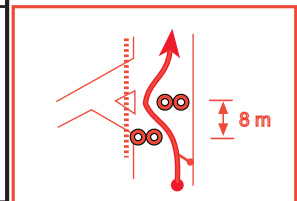

3. Tiek izmainīts minirallija leģendas 14. lpp orientieris Nr.2

TC/LK -4 Lazdona 2		Distance/ Distance		Leg / Aplis 1	Page/Lpp
TC/LK -4A Regroup IN		6.99 km		Section/ Sekcija 2	14
Special stage/ Ātrumposms 4		NEW STAGE		Time allowed/Laika norma	
Lazdona 2 2.80 km				15 min	
Distance/ Distance		DIRECTION VIRZIENS	A G	INFORMATION INFORMĀCIJA	Dist. to go Attālums līdz LK
Total Kopā	Partial Līdz orient.				
0.00	0.00			SS4 Start 	6.99
		1	2.80		
1.55	1.55			! ROTERIS 1	5.44
		2	1.25		
1.71	0.16			LAZDONA 	5.28
		3	1.09		
2.04	0.33				4.95
		4	0.76		
2.31	0.27			! ROTERIS 2	4.68
		5	0.49		
2.55	0.24			! ROTERIS 3	4.44
		6	0.25		
Latvian BAJA®		Minirally MADONA 2016			

Sacensību vadītājs:

Gvido Ķirsons