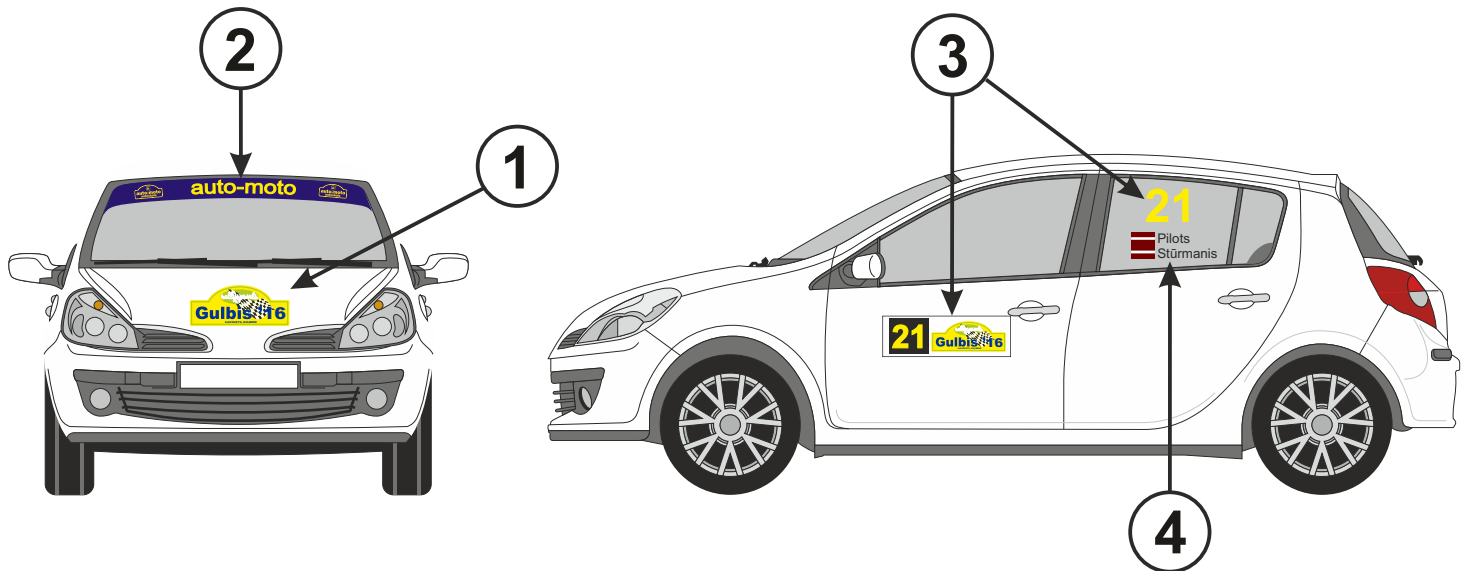

STARTA NUMURI UN REKLĀMA RALLY PLATES AND ADVERTISING

<p>1</p>	<p>RALLIJSPRINTA OFICIĀLĀ EMBLĒMA RALLYSPRINT LOGO</p>		<p>43 x 21,5 cm 1 gab. priekšpusē 43 x 21,5 cm 1 pc at front of car</p>
<p>2</p>	<p>ORGANIZATORA OFICIĀLĀ REKLĀMA ORGANIZER OFFICIAL ADVERTISING</p>		<p>augstums 12 cm 1 gab. uzlīme uz priekšējā vējstikla height 12 cm 1 pc sticker on windscreen</p>
<p>3</p>	<p>STARTANUMURS RALLYSPRINT PLATES</p>	 21	<p>50 x 17 cm 2 gab. abās pusēs uz priekšējām durvīm 50 x 17 cm 2 pc on both front doors 25 x 30 cm 2 gab. abās pusēs uz aizmugurējā sānu loga 25 x 30 cm 2 pc on both sides on backside window</p>
<p>4</p>	<p>VADĪTĀJU UZVĀRDI UN NACIONĀLĀ KAROGA ATTĒLS DRIVERS SURNAMES AND NATIONAL FLAGS</p>	 Pilots Driver Stūrmanis Co-Driver	<p>40 x 10 cm 2 gab. abās pusēs uz aizmugurējā sānu loga 40 x 10 cm 2 pc on both sides on backside window</p>