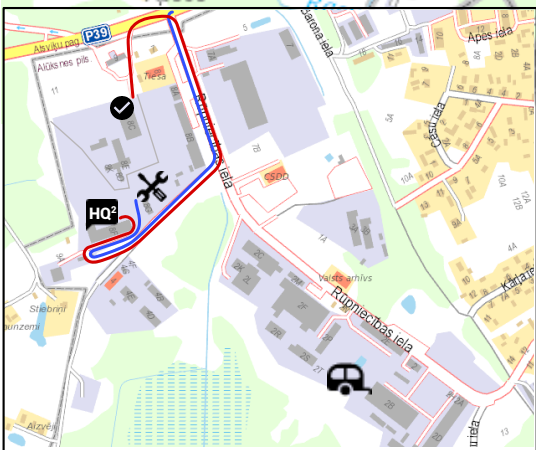

# Alūksne 2016

-  **HQ<sup>1</sup>** Rally HQ (1 diena/day)  
57°25'35.4"N 27°03'02.8"E
-  **HQ<sup>2</sup>** Rally HQ (2 diena/day)  
57°25'42.3"N 27°01'19.1"E
-  **Service parks / Service park**  
57°25'43.7"N 27°01'22.7"E
-  **Tehniskā komisija / Scrutineering**  
57°25'48.5"N 27°01'23.9"E
-  **Treileru parks / Trailer park**  
57°25'33.9"N 27°01'46.4"E