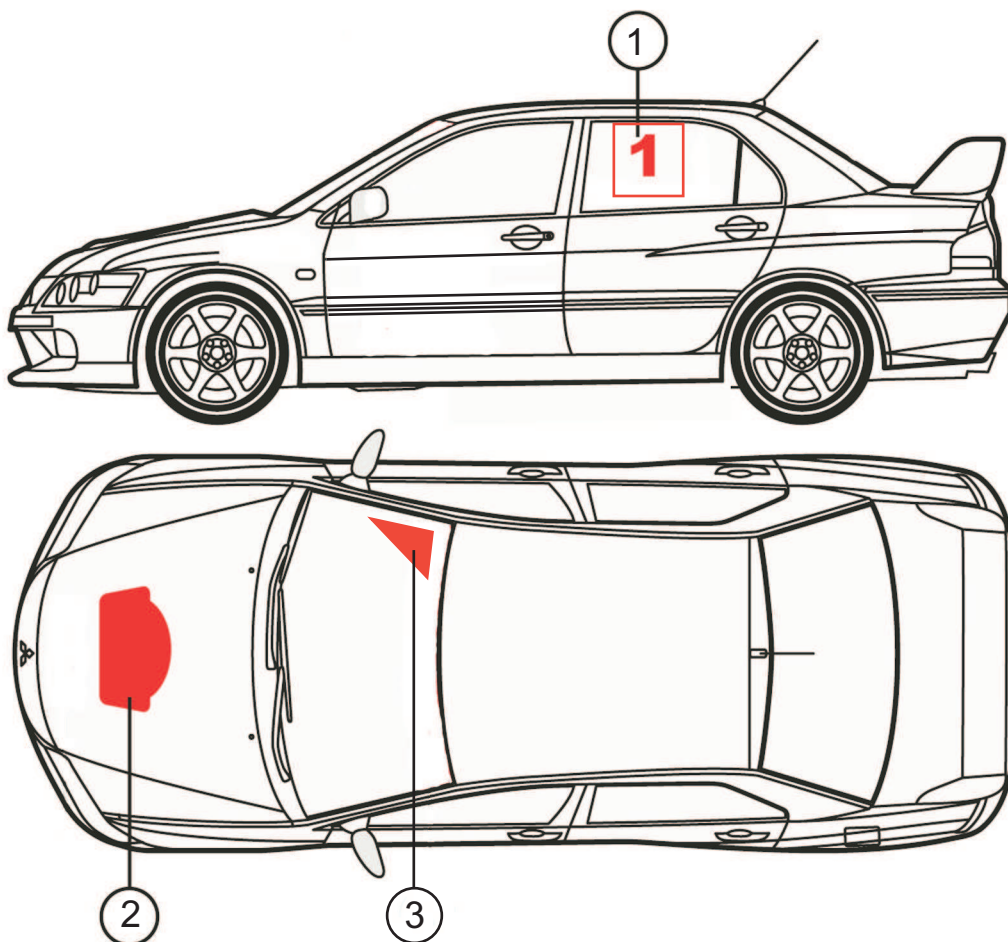

Minirallija "Madona 2016" Papildus nolikuma PIELIKUMS Nr. 2

Starta numuri un reklāma

1. Starta numurs uz aizmugures sānu loga abās pusēs,
2. Minirallija emblēma uz motora pārsega,
3. Trisstūris ar starta numuru priekšas vējstikla labajā augšējā stūrī.