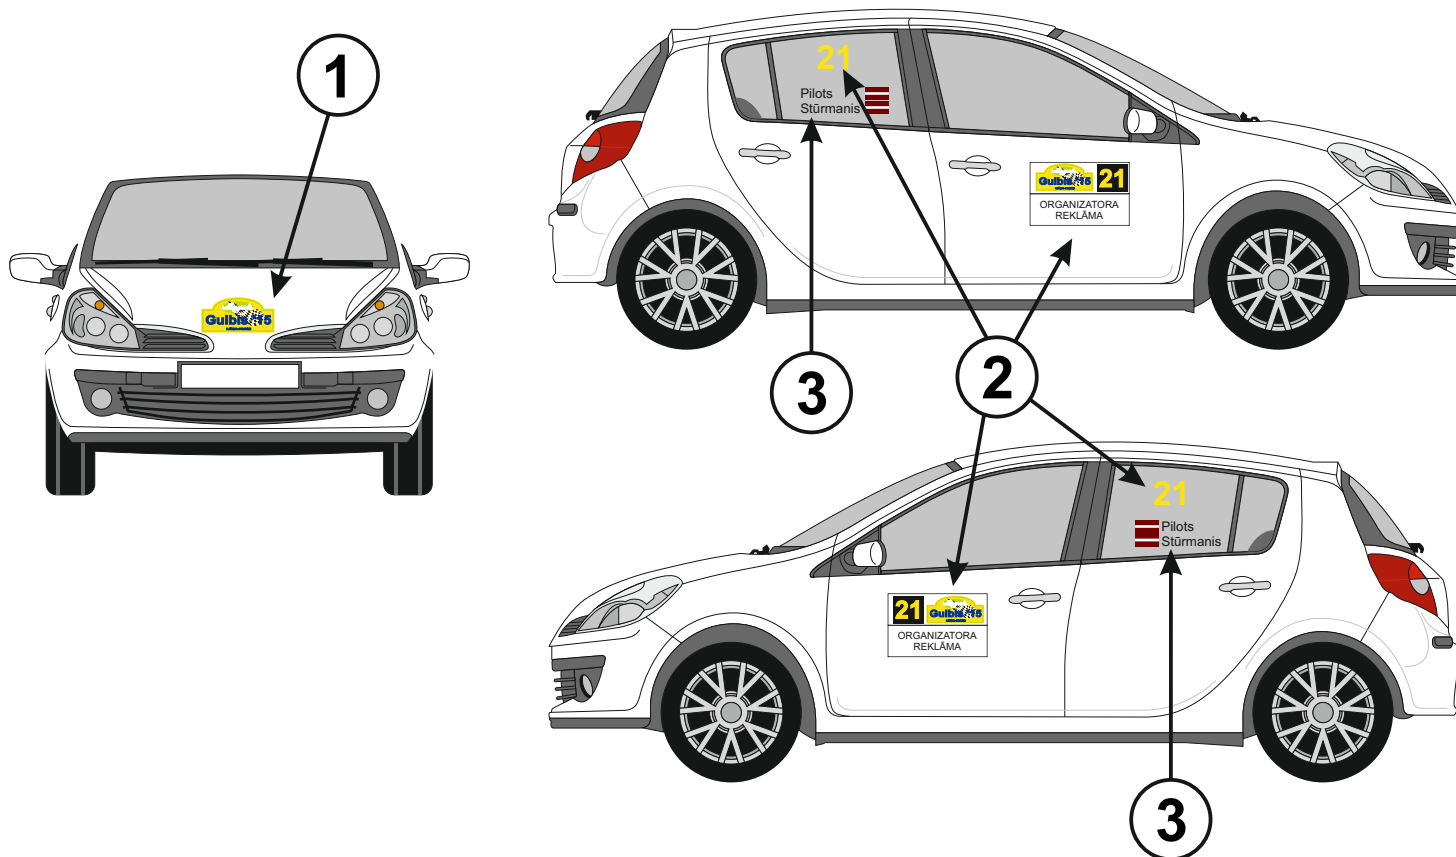

## STARTA NUMURI UN REKLĀMA

1

RALLIJSPRINTA  
OFICIĀLĀ EMBLĒMA43 x 21,5 cm 1 gab.  
priekšpusē

2

STARTANUMURS

ORGANIZATORA  
REKLĀMA50 x 34 cm 2 gab.  
abās pusēs uz priekšējām durvīm

21

25 x 30 cm 2 gab.  
abās pusēs uz aizmugurējā sānu loga

3

VADĪTĀJU UZVĀRDI UN  
NACIONĀLĀ KAROGA ATTĒLS40 x 10 cm 2 gab. abās pusēs uz  
aizmugurējā sānu loga